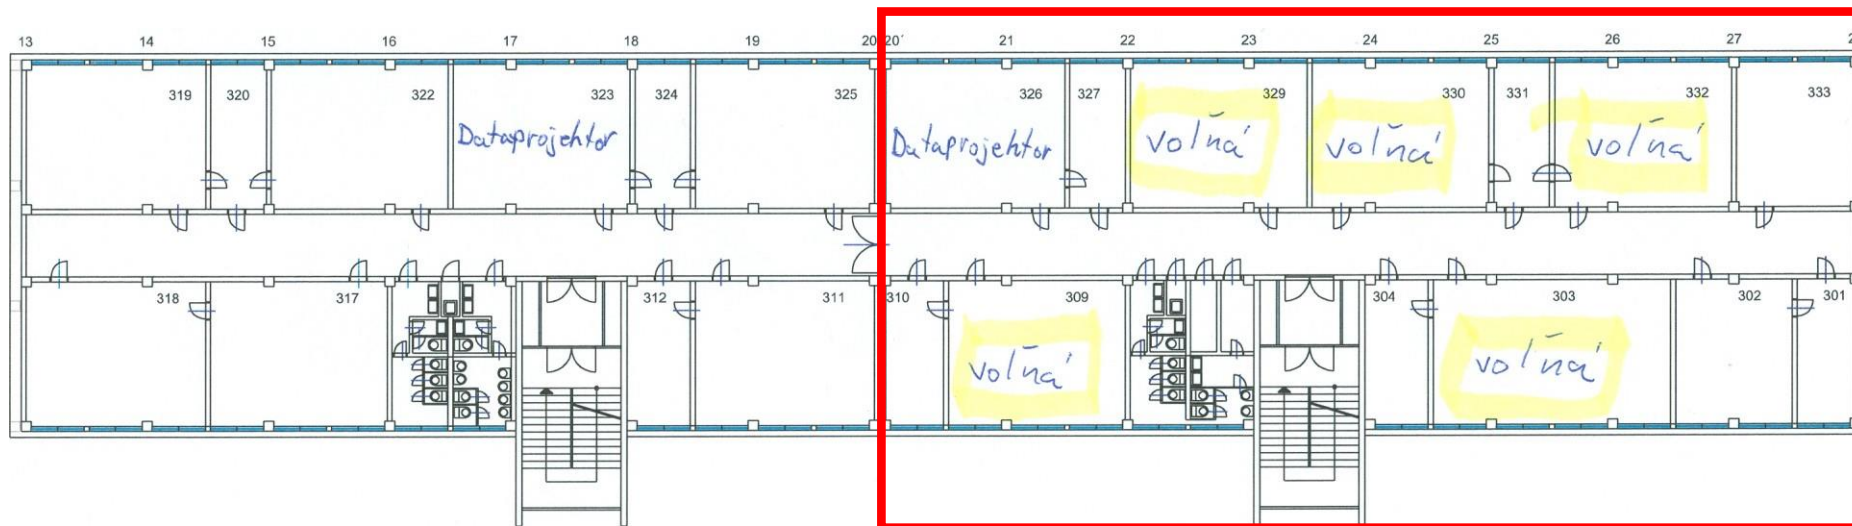

Situačný náčrt: Stredná odborná školy hotelových služieb a obchodu, Na pántoch 9, Bratislava
pôdorys 4. NP – 3. poschodie

Legenda:

ohraničenie predmetu nájmu

voľná

označenie priestorov, ktoré aktuálne nie sú využívané správcom na účely výučby

dataprojektor

označenie miestnosti, v ktorej je pevne zabudovaný dataprojektor