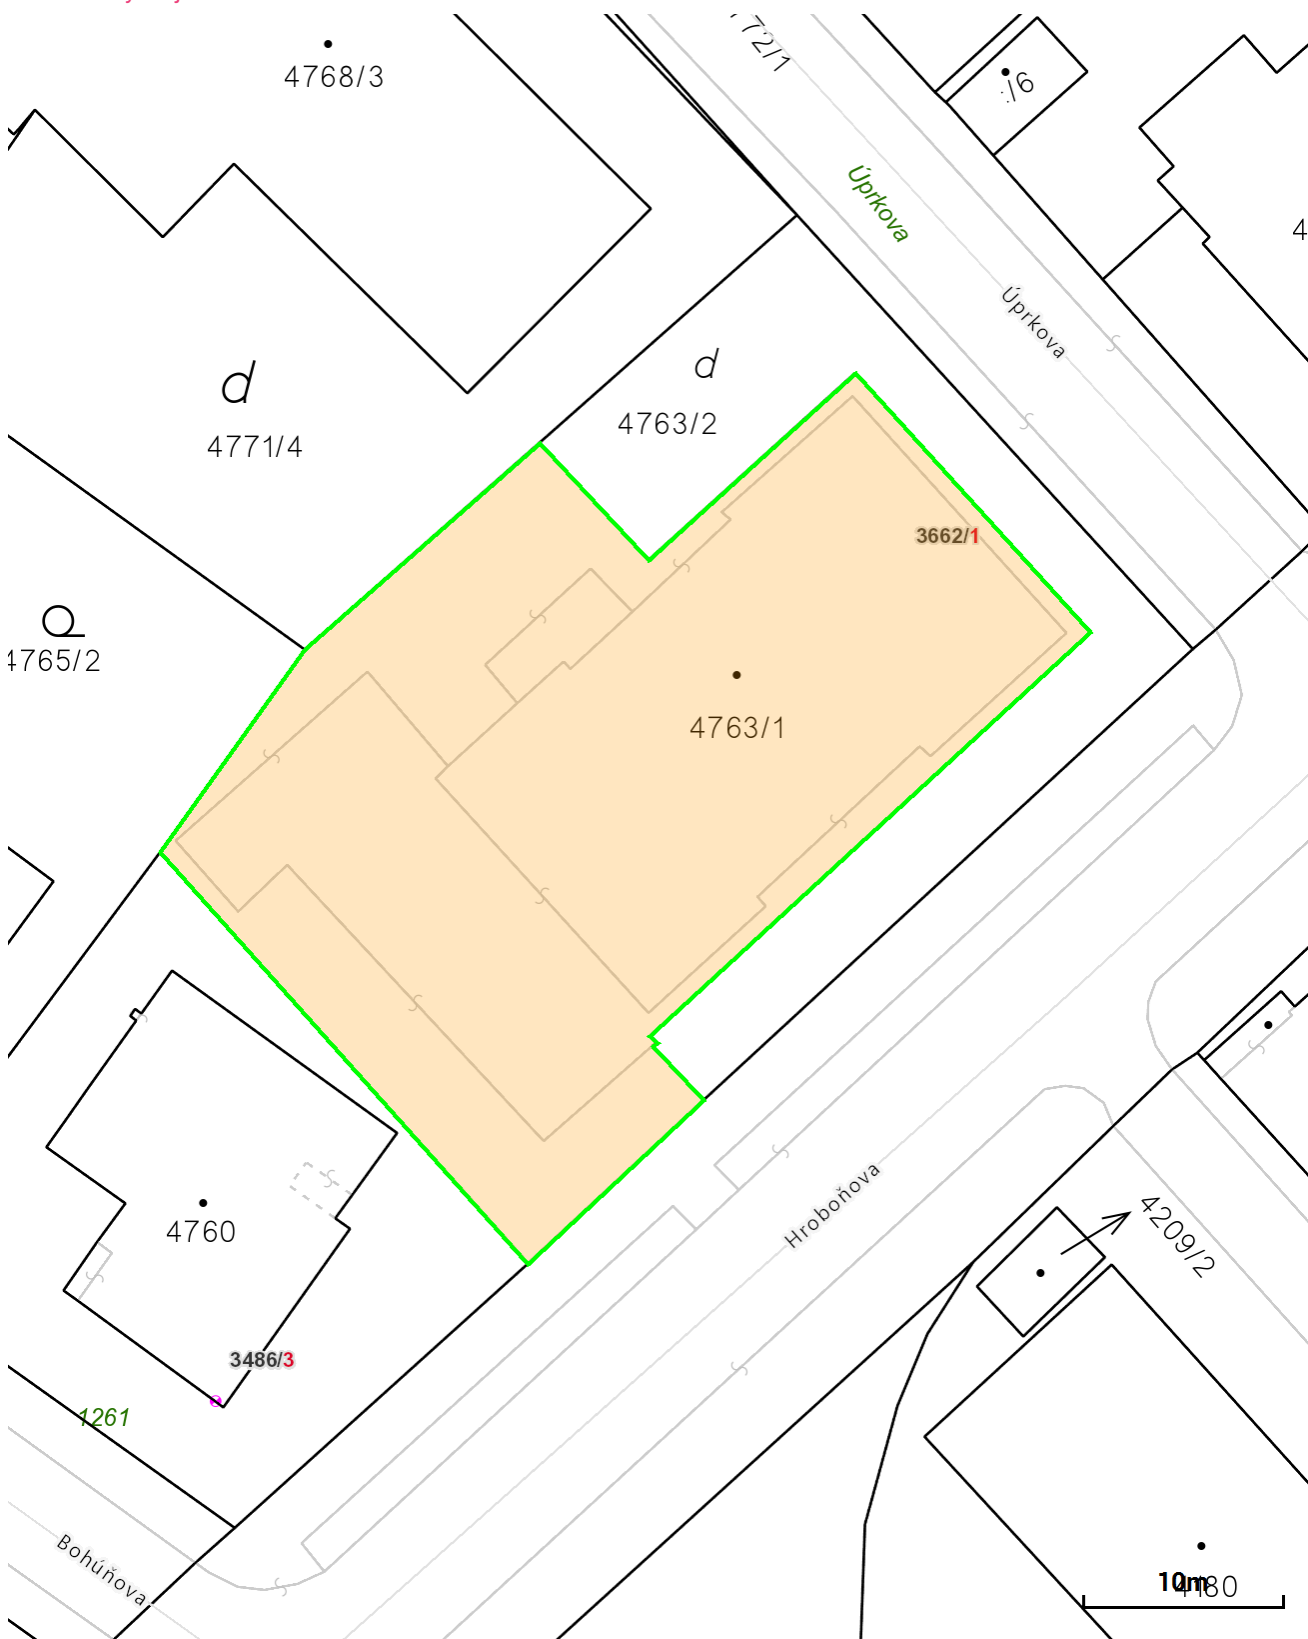

# Parcela registra C, 4763/1

Bratislavský kraj > Bratislava I > Bratislava-Staré Mesto > k.ú. Staré Mesto

Číslo listu vlastníctva

7457

Výmera parcely v m<sup>2</sup>

971

Katastrálne územie

Staré Mesto (804096)

Obec

Bratislava-Staré Mesto

Druh pozemku

Zastavaná plocha a nádvorie

Spôsob využívania pozemku

Pozemok, na ktorom je postavená nebytová budova označená súpisným číslom

Umiestnenie pozemku

Pozemok je umiestnený v zastavanom území obce